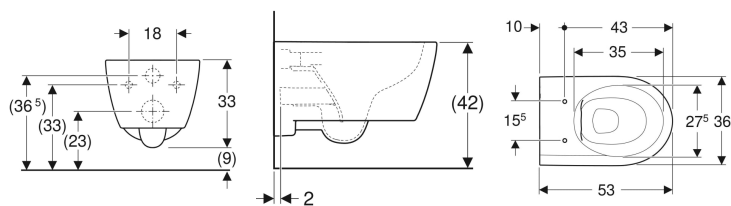

Vas WC suspendat cu spălare verticală Geberit iCon, formă închisă, Rimfree

Imagine exemplificativă

Domenii de utilizare

- Pentru rezervoare încastrate
- Pentru sistem de spălare sub presiune

Caracteristici

- Suspendat
- WC cu spălare verticală
- Rimfree

- Fixare ușoară cu Easy Fast Fixing (tip EFF3)
- Tip 1, cantitate de umplere 6/5/4 l, conform EN 997
- Tip 2, conform EN 997
- Spală cu 4 l
- Formă închisă
- Fixare mascată

Date tehnice

Material | Ceramică sanitară

Lista elementelor livrate

- Material de fixare

Se comandă suplimentar

- Capac WC

Cod art.	Culoare/suprafață	B	H	T
501.661.00.1	Alb	35.5 cm	33 cm	53 cm